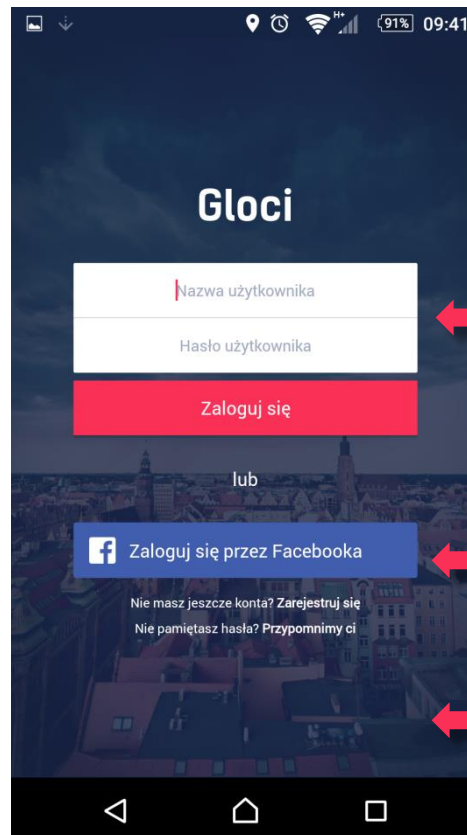

WITAMY W APLIKACJI MOBILNEJ

Gloci

Chcesz poznać tajemnice ukryte w Twoim najbliższym otoczeniu? Poznać losy innych użytkowników, które rozgrywały się w miejscu w którym jesteś. Przeczytać, zobaczyć, usłyszeć historię w miejscu w którym się wydarzyła? A może wolisz podzielić się swoją przygodą z innymi? Jeśli odpowiedź na którekolwiek z pytań brzmi - tak, to Gloci jest właśnie dla Ciebie.

Pobierając aplikację Gloci na swojego smartfona stajesz się częścią ogólnopolskiego, w pełni niezależnego, projektu, zbierania i udostępniania historii ukrytych w twoim otoczeniu. Odkrywaj je, poznawaj i dziel się nimi z innymi użytkownikami. Twoje najbliższe otoczenie jest o wiele ciekawsze niż możesz przypuszczać. Wystarczy, że dowiesz się co tak naprawdę się w nim dzieło.

Przepytaj rodzinę, znajomych, kolegów. Wypełnij szare ulice, tysiącami barwnych opowieści. Przygodami własnymi i innych.

Poniżej znajduje się instrukcja która w prosty i przystępny sposób podstawowe funkcjonalności aplikacji.

Miłej lektury ;-)

Zespół Gloci

INSTRUKCJA

Ekran logowania

Wpisz w odpowiednie pola dane podane przy reiestracji.

Natychmiastowe logowanie bez rejestracji (Musisz posiadać konto na Facebook).

Zarejestruj się, jeśli nie posiadasz konta na Facebook.