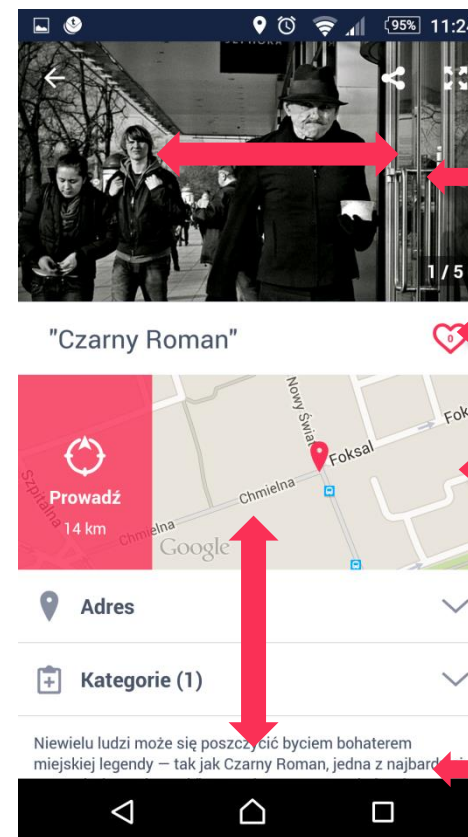

Karta Historii

Galeria jest przewijana na boki i pozwala na oglądanie zdjęć, filmów itp. Możesz też podzielić się historią ze znajomymi.

Możesz polubić daną Historie.

Mapa z opcją prowadzenia do celu.

Opis historii i linki do źródeł zewnętrznych.