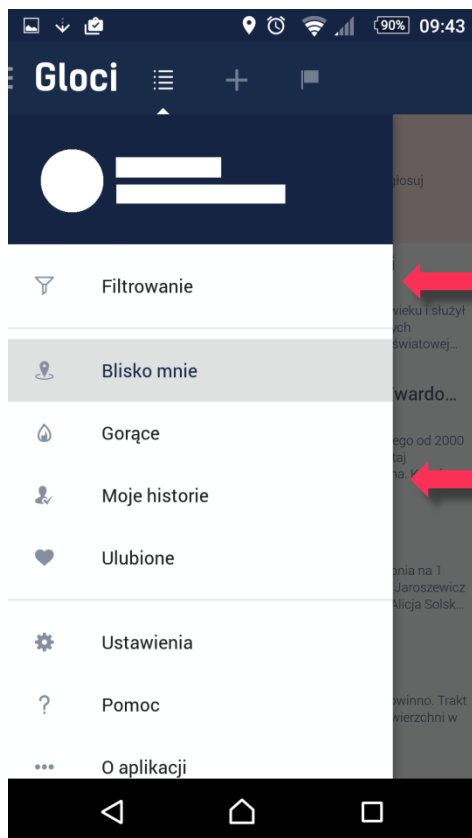

Po Gloci możesz poruszać się przewijając ekrany, bez potrzeby dotykania ikon.

Moduł Wyborczy

Moduł wyborczy prezentuje kandydatów startujących w Wyborach Parlamentarnych 2015. Możesz poznać kandydatów z okręgu w którym przebywasz, jak i pozostałych startujących.

Dane są wprowadzane w wraz z udostępnianiem ich przez Państwową Komisję Wyborczą.

Karta Historii

Galeria jest przewijana na boki i pozwala na oglądanie zdjęć, filmów itp. Możesz też podzielić się historią ze znajomymi.

Możesz polubić daną Historie.

Mapa z opcją prowadzenia do celu.

Opis historii i linki do źródeł zewnętrznych.

Szuflada

Przesuń palcem od lewej krawędzi ekranu, do prawej.

Filtrowanie umożliwia wyłączenie historii, które Cię nie interesują.