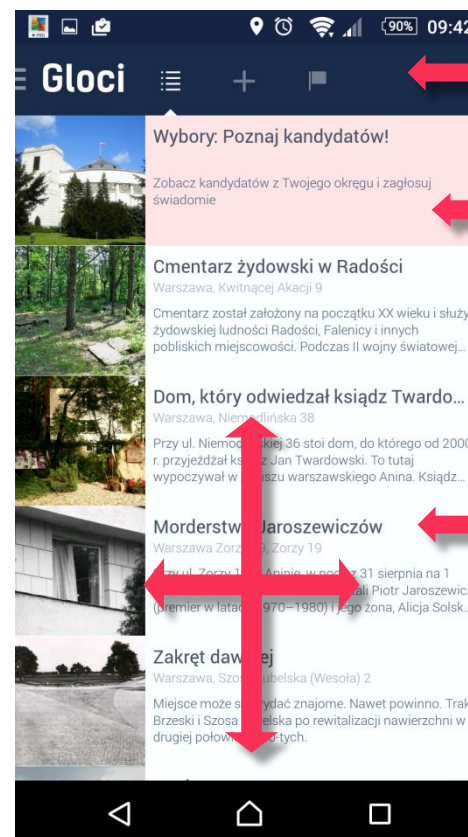

Miłej lektury ;-)

Zespół Gloci

INSTRUKCJA

Ekran logowania

Wpisz w odpowiednie pola dane podane przy reiestracji.

Natychmiastowe logowanie bez rejestracji (Musisz posiadać konto na Facebook).

Zarejestruj się, jeśli nie posiadasz konta na Facebook.

Ekran rejestracji

Aplikacja nie gromadzi żadnych danych pozwalających na identyfikację użytkownika.

Wprowadź dane, zgodnie z opisami pól i naciśnij przycisk „Rejestracja”.

Po rejestracji dostaniesz mail dla potwierdzenia podanego adresu. Odbierz mail i kliknij w zawarty w nim link. Dopiero wtedy logowanie do Gloci będzie możliwe.