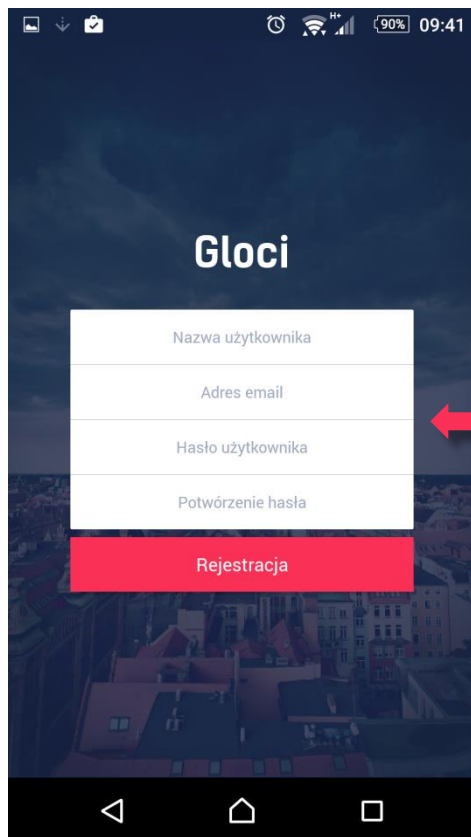

Przepytaj rodzinę, znajomych, kolegów. Wypełnij szare ulice, tysiącami barwnych opowieści. Przygodami własnymi i innych.

Poniżej znajduje się instrukcja która w prosty i przystępny sposób podstawowe funkcjonalności aplikacji.

Miłej lektury ;-)

Zespół Gloci

INSTRUKCJA

Ekran logowania

Wpisz w odpowiednie pola dane podane przy reiestracji.

Natychmiastowe logowanie bez rejestracji (Musisz posiadać konto na Facebook).

Zarejestruj się, jeśli nie posiadasz konta na Facebook.

Ekran rejestracji

Aplikacja nie gromadzi żadnych danych pozwalających na identyfikację użytkownika.

Wprowadź dane, zgodnie z opisami pól i naciśnij przycisk „Rejestracja”.

Po rejestracji dostaniesz mail dla potwierdzenia podanego adresu. Odbierz mail i kliknij w zawarty w nim link. Dopiero wtedy logowanie do Gloci będzie możliwe.

Ekran Główny

Pasek główny zawiera następujące ikony: FEED Główny, dodaj historię, wszystkie historie.

W okresie wyborczym Gloci prezentuje kandydatów na posłów i senatorów.

FEED Główny prezentuje 20 historii najbliższej Ciebie. Im wyżej w FEED tym bliżej jest miejsce związane z historią.